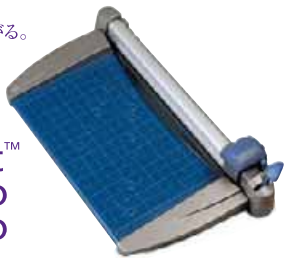

GBCのパウチラミネーター&ペーパートリマーで用途が広がる!

折り目加工やシン目加工など、ペーパートリマーでできる様々な機能と併せるとさらに幅広いツールが仕上がります。

3in1で使い方が広がる。
ペーパーを手軽に
キレイにカット!

ペーパートリマー
AccuCut™
A515Pro
A525Pro

パウチフィルム/20枚入

※100枚入もございます。

サイズ: 名刺、診察券、定期券、写真、
B5、B4、A4、A3 厚み: 100ミクロン

片面のみをコーティングするわずか
8ミクロンの超薄型熱転写フィルムです。
ビジュアルをより美しく見せ、
紫外線や水滴などによる劣化からガードします。