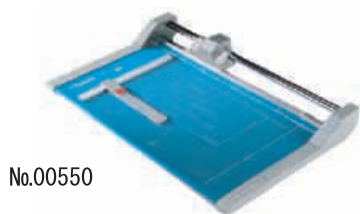

SAFETY FIRST ROTARY TRIMMERS

DAHLE
office ideas

ドイツ ゴーリンゲン製

安全・正確・簡単操作 ローラーカッター

ドイツ安全規格

ISO9001

ダーレのローラーカッターは回転刃と固定下刃の噛み合わせでカットしますのでマットは不用です。

Personal Trimmers ご家庭やオフィス、SOHO環境で紙や写真そしてフィルム等手際良くカット。

刃はカバーされ安全

特長

- ・回転刃は裁断しながら自動研磨
- ・刃はカバーされていて安全です
- ・用紙は透明紙押えで自動的におしつけます
- ・mm目盛と規格Aサイズの他に角度目盛の印刷付
- ・特殊印刷の採用で盤面の印刷は消えません

品番・型式	00507/507型	00508/508型	00975/替刃975
最大裁断幅 mm	320 (A4)	460 (A3)	(507、508型共通)
裁断厚 mm	0.8 (約1-5枚)	0.6 (約1-5枚)	
台サイズ mm	440x211	580x211	
質量 kg	1.15	1.55	
標準小売価格	¥7,245 (本体¥6,900)	¥9,870 (本体¥9,400)	¥3,465 (本体¥3,300)

Professional Trimmers きれいなカットができるため、専門家に好評のロータリー式カッター。

No.00550

特長

- ・回転刃はテーブル固定の下刃と自動的に研磨されています
- ・良く研磨された回転刃もプラスチックハウジングでカバーされ安全です
- ・用紙をカッターヘッドのローラーで自動的に押える紙押え
- ・マグネット付の紙当てスライドゲージ
- ・550/552/554型はテーブルにmm目盛、1cm方眼の他、規格A・Bサイズを表示
- ・大判対応の556/558 (mm目盛付) のカッターヘッドはスライドガイド付
- ・オプションのロールサポートを付けるとロール紙のカットも簡単です