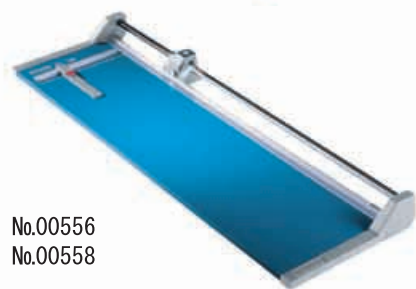

No.00552
No.00554

替刃(カッターヘッド)

No.00647 (550/552/554型用)
価格 ¥8,085 (本体¥7,700)
No.00648 (556/558型用)
価格 ¥10,395 (本体¥9,900)

簡単に壁に掛けられる便利な機能、オプションのロール紙サポートを装着すると容易にロール紙もカットできます。

No.00556
No.00558

カッターヘッドをスライドするだけで簡単にカット。