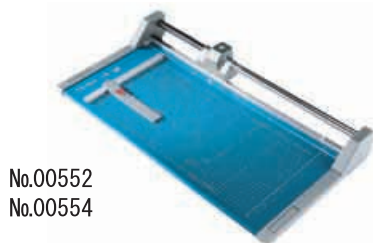

刃はカバーされ安全

特長

- ・回転刃は裁断しながら自動研磨
- ・刃はカバーされていて安全です
- ・用紙は透明紙押えで自動的におしつけます
- ・mm目盛と規格Aサイズの他に角度目盛の印刷付
- ・特殊印刷の採用で盤面の印刷は消えません

品番・型式	00507/507型	00508/508型	00975/替刃975
最大裁断幅 mm	320 (A4)	460 (A3)	(507、508型共通)
裁断厚 mm	0.8 (約1-5枚)	0.6 (約1-5枚)	
台サイズ mm	440x211	580x211	
質量 kg	1.15	1.55	
標準小売価格	¥7,245 (本体¥6,900)	¥9,870 (本体¥9,400)	¥3,465 (本体¥3,300)

Professional Trimmers きれいなカットができるため、専門家に好評のロータリー式カッター。

No.00550

特長

- ・回転刃はテーブル固定の下刃と自動的に研磨されています
- ・良く研磨された回転刃もプラスチックハウジングでカバーされ安全です
- ・用紙をカッターヘッドのローラーで自動的に押える紙押え
- ・マグネット付の紙当てスライドゲージ
- ・550/552/554型はテーブルにmm目盛、1cm方眼の他、規格A・Bサイズを表示
- ・大判対応の556/558 (mm目盛付) のカッターヘッドはスライドガイド付
- ・オプションのロールサポートを付けるとロール紙のカットも簡単です